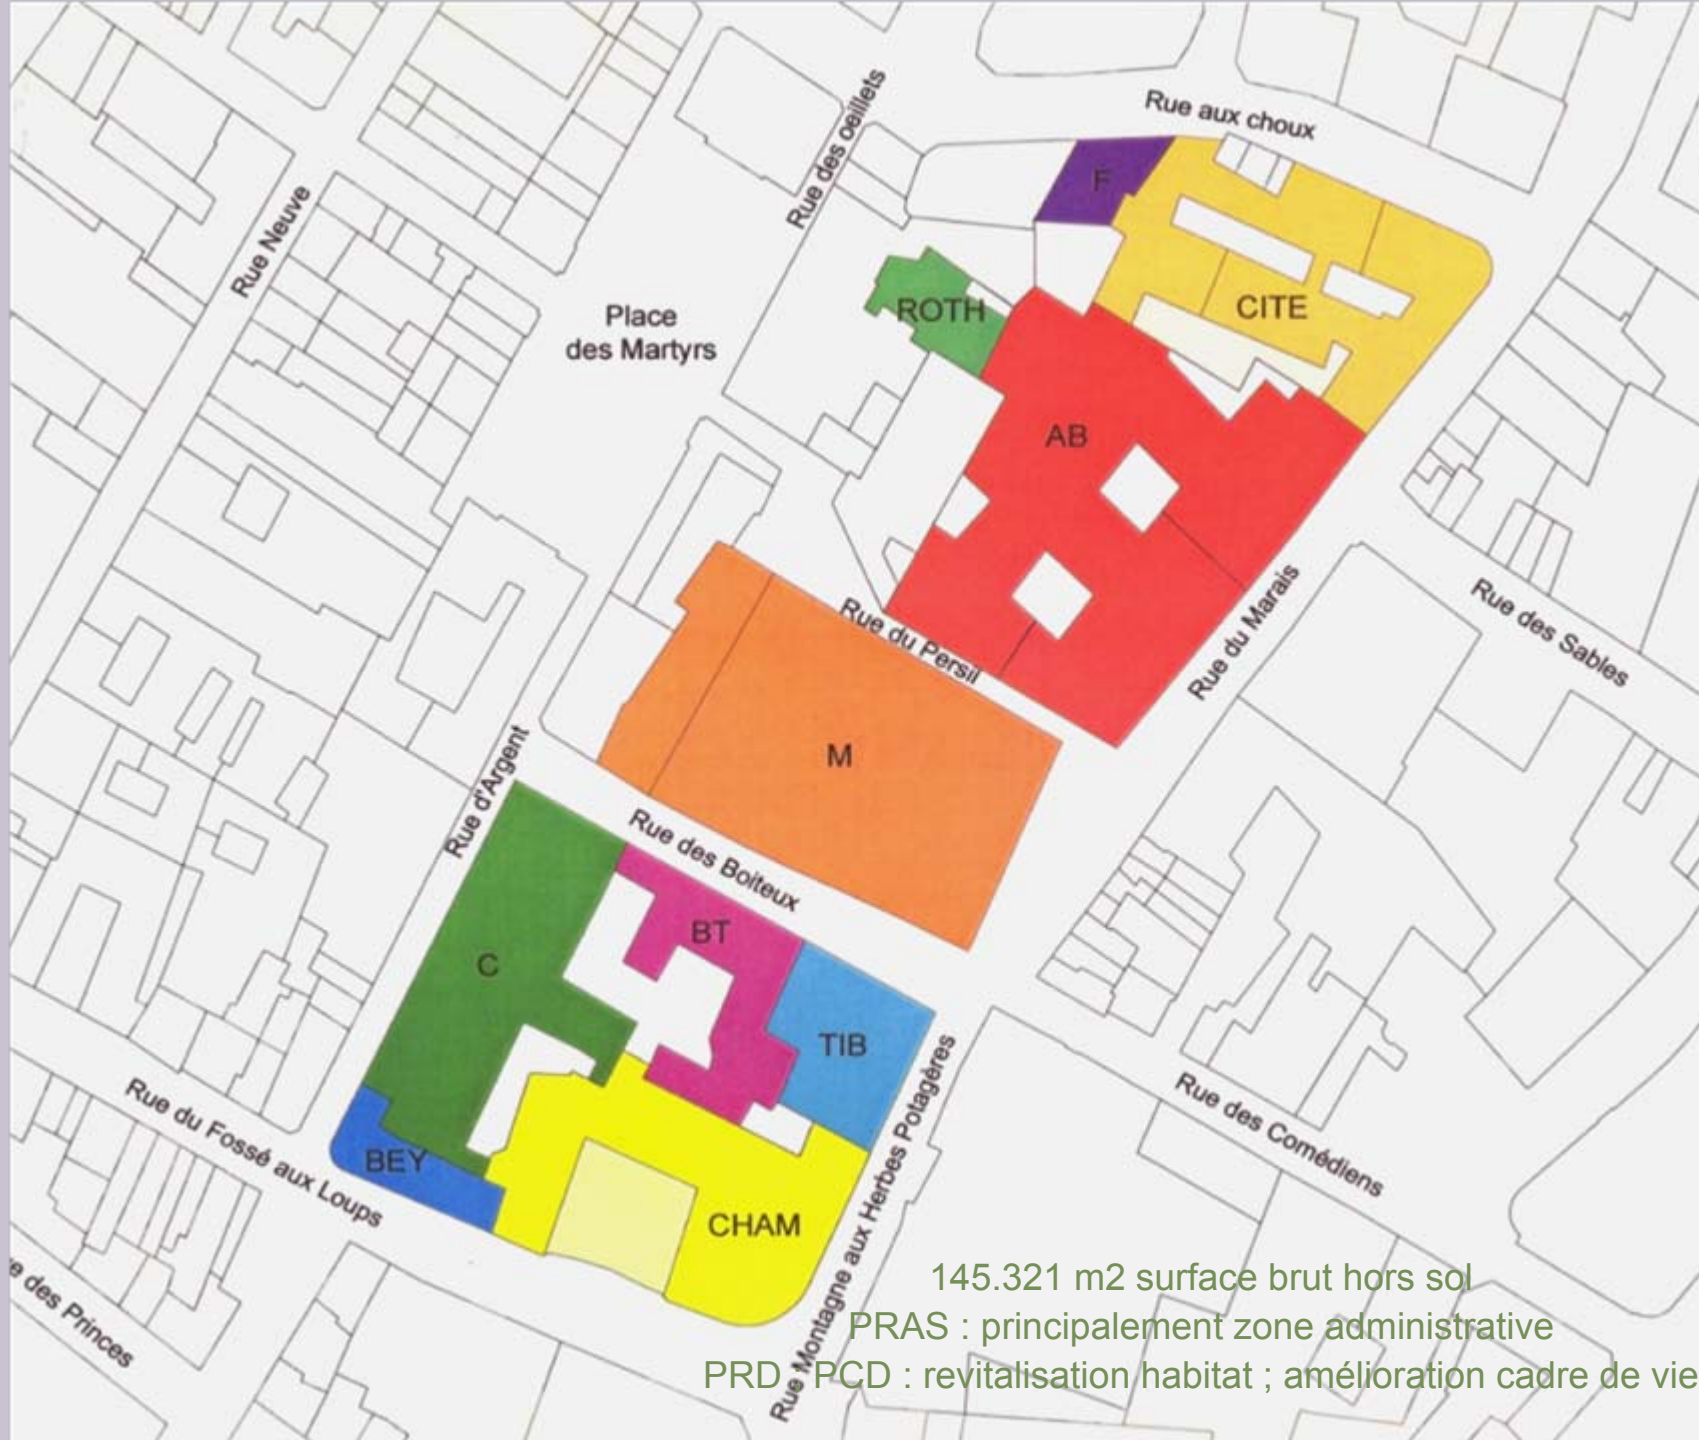

145.321 m2 surface brut hors sol

PRAS : principalement zone administrative

PRD PCD : revitalisation habitat ; amélioration cadre de vie

Anc. siège CGER
Alfred Chambon
1953
2472 employés

Grand hall public

Marcel Lambrichs
1972-1975