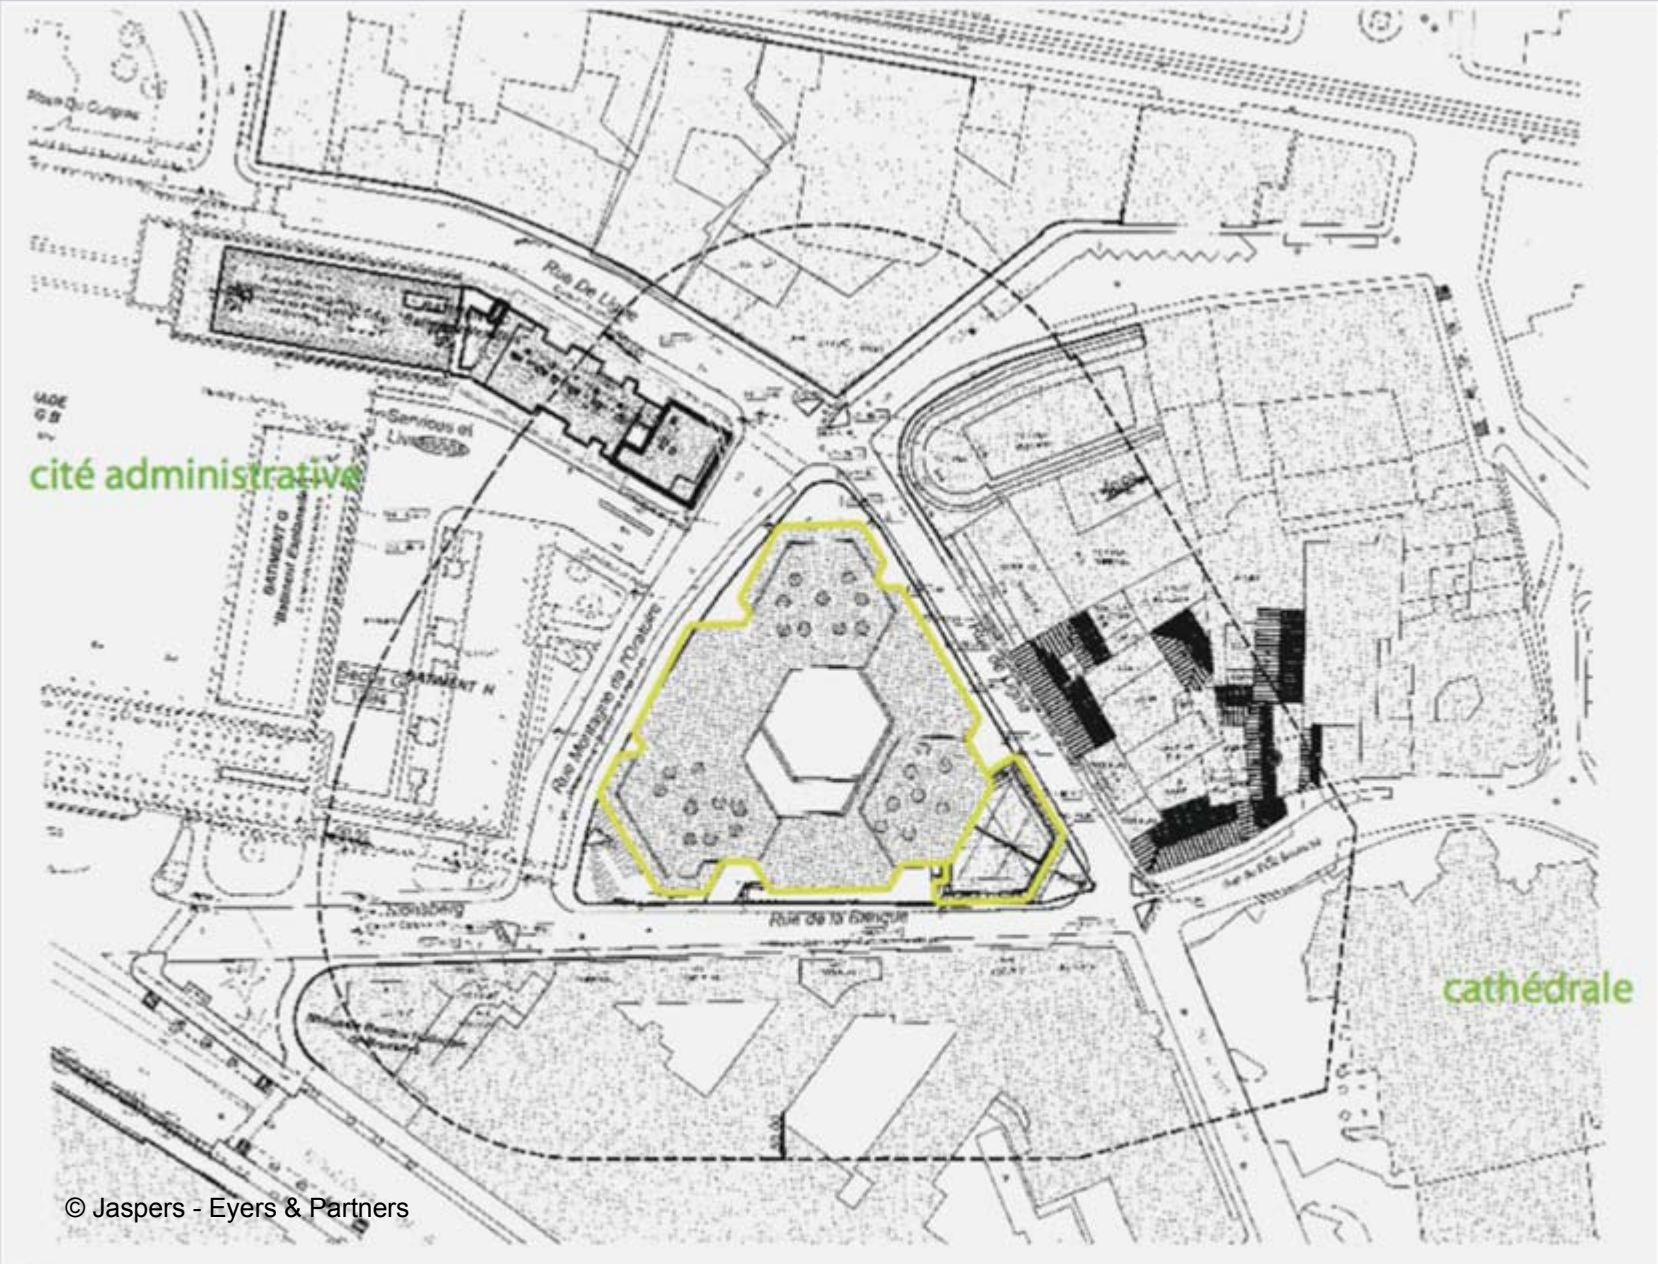

cité administrative

cathédrale