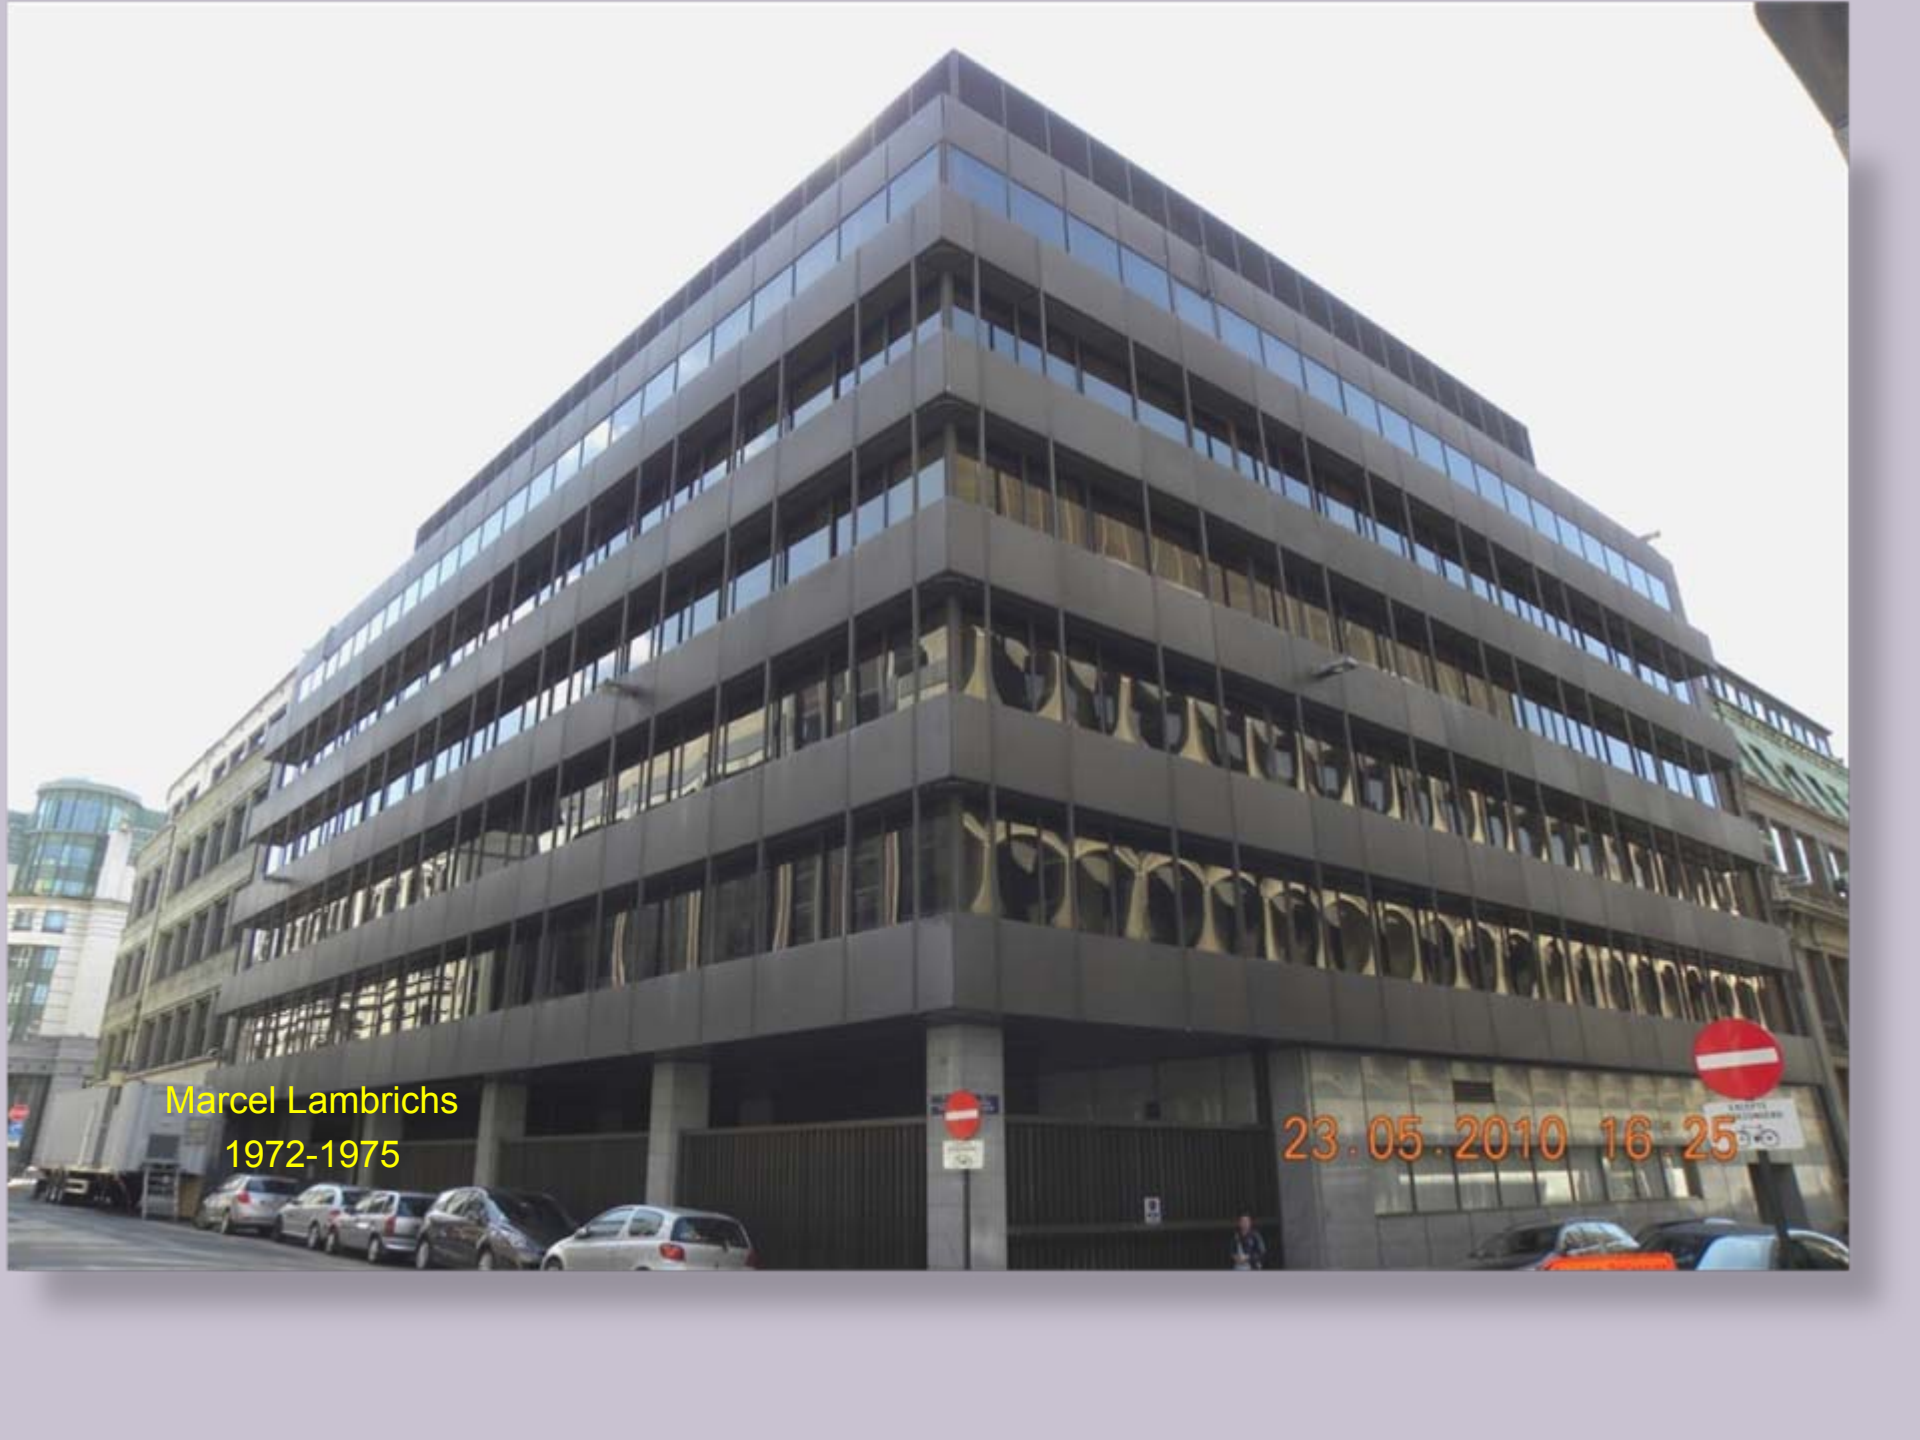

145.321 m2 surface brut hors sol

PRAS : principalement zone administrative

PRD PCD : revitalisation habitat ; amélioration cadre de vie

Anc. siège CGER
Alfred Chambon
1953
2472 employés

Grand hall public

Marcel Lambrichs
1972-1975