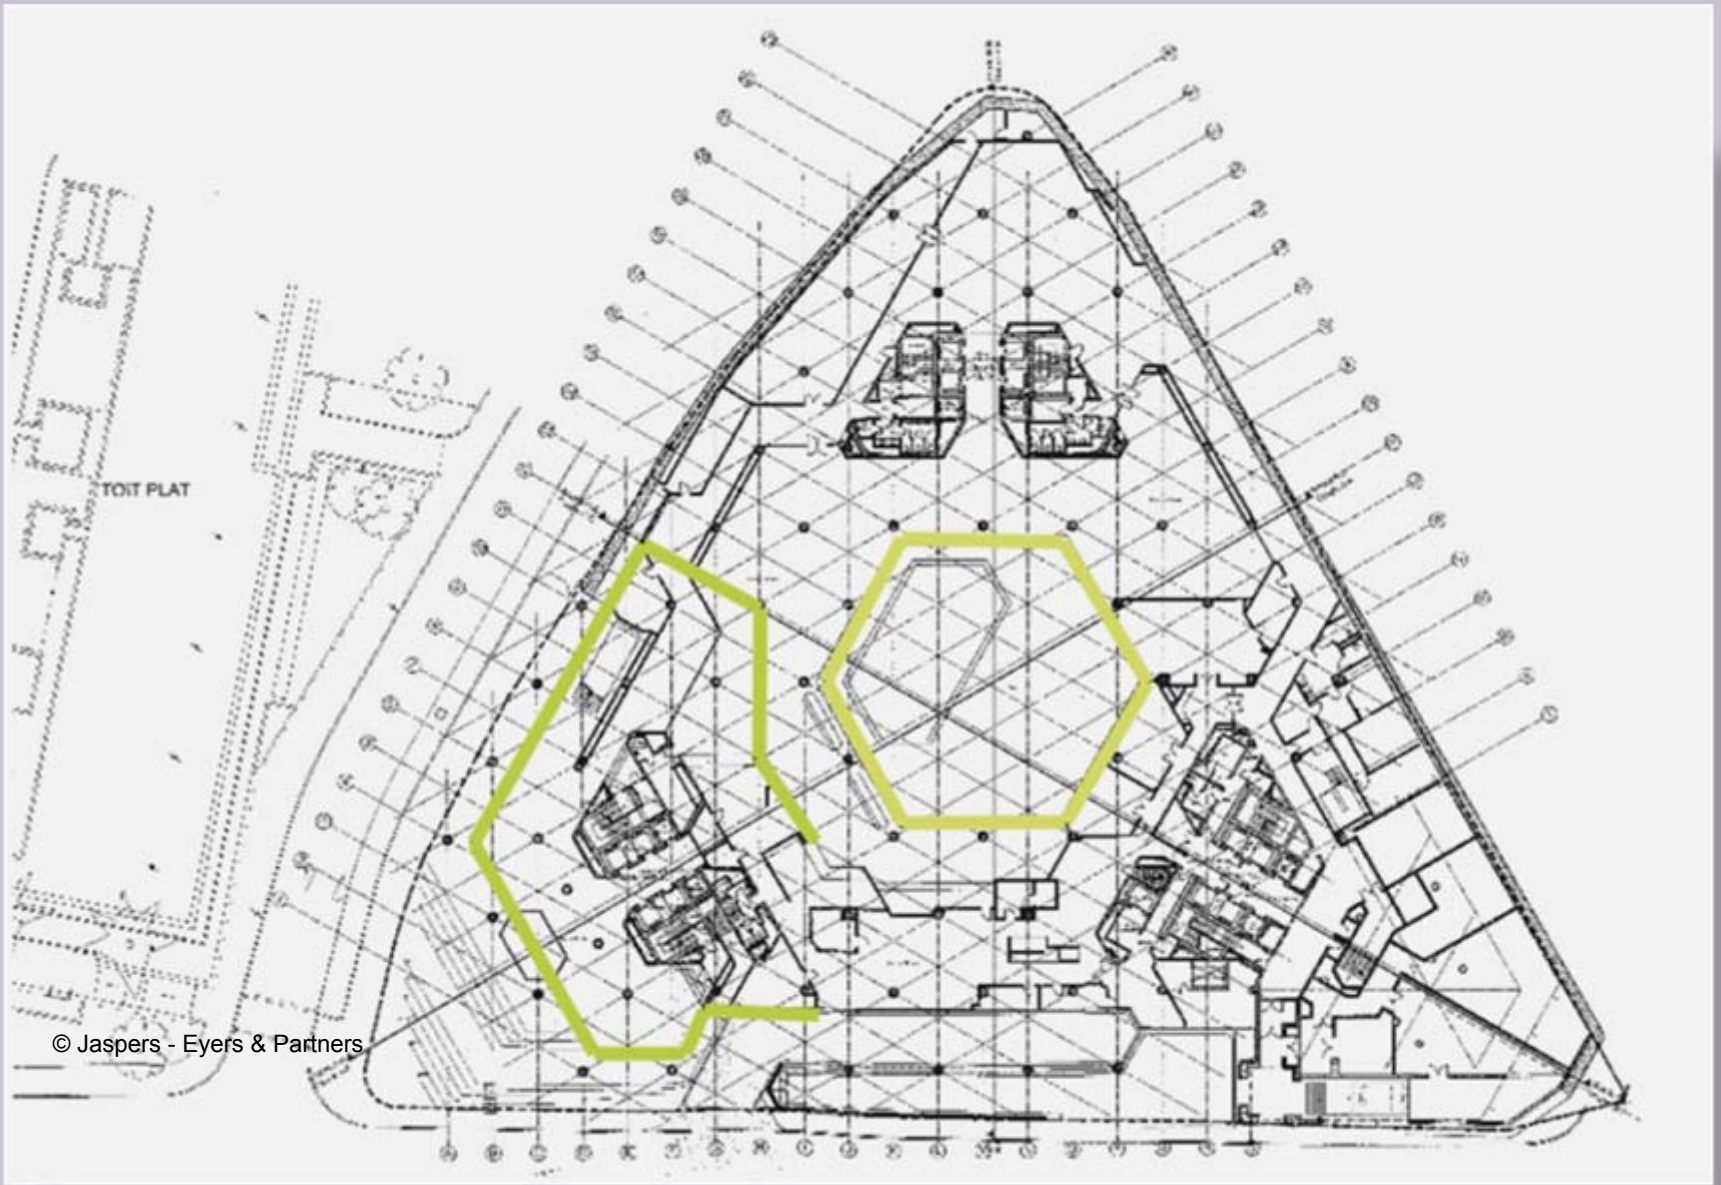

© Jaspers - Eyers & Partners