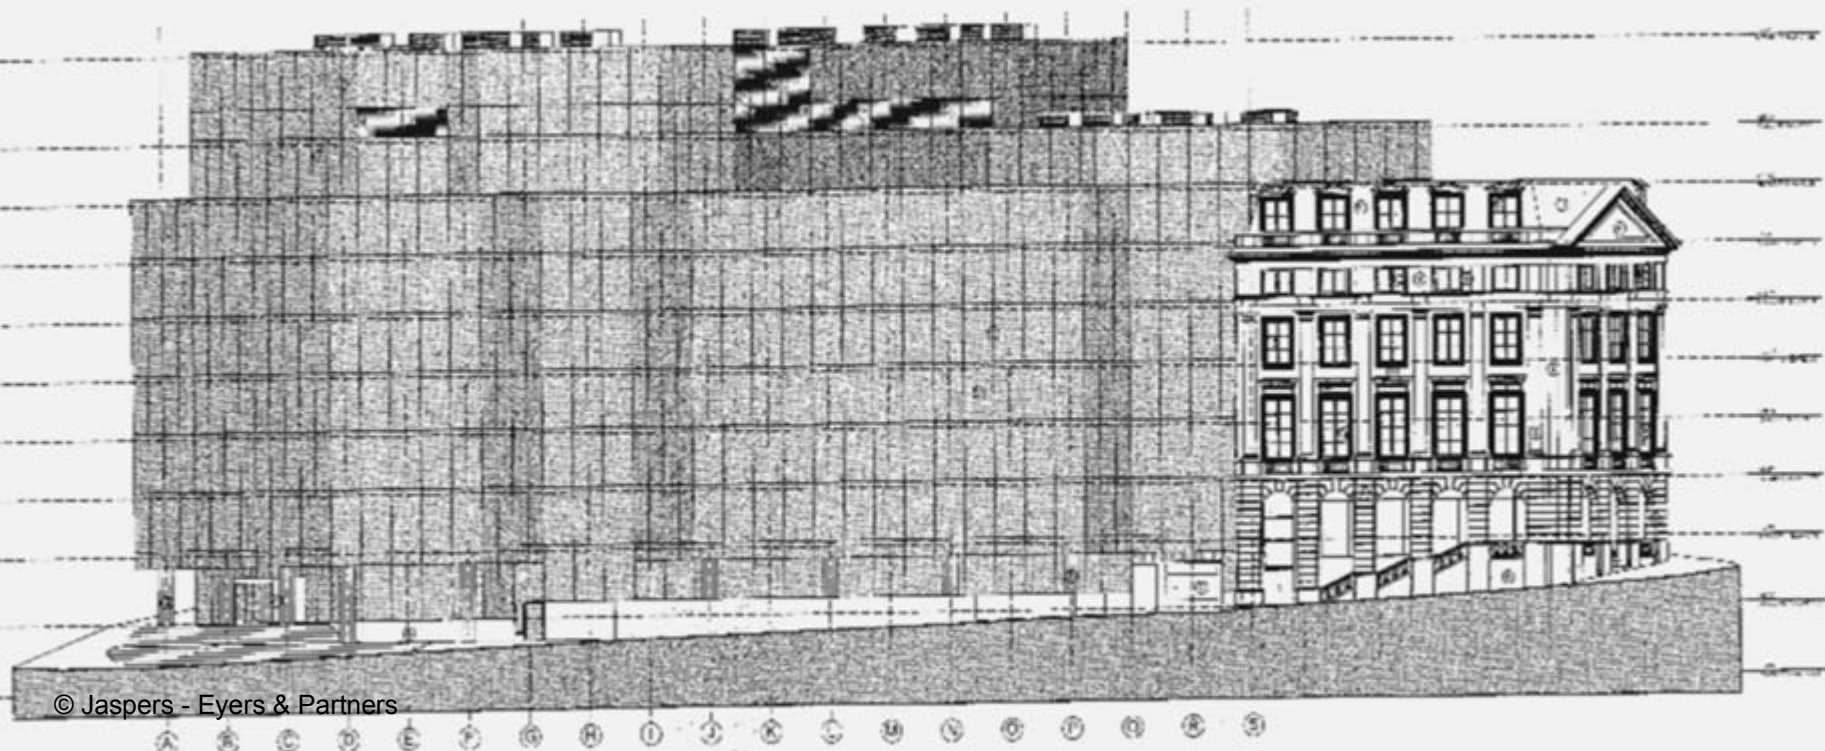

© Jaspers - Eyers & Partners