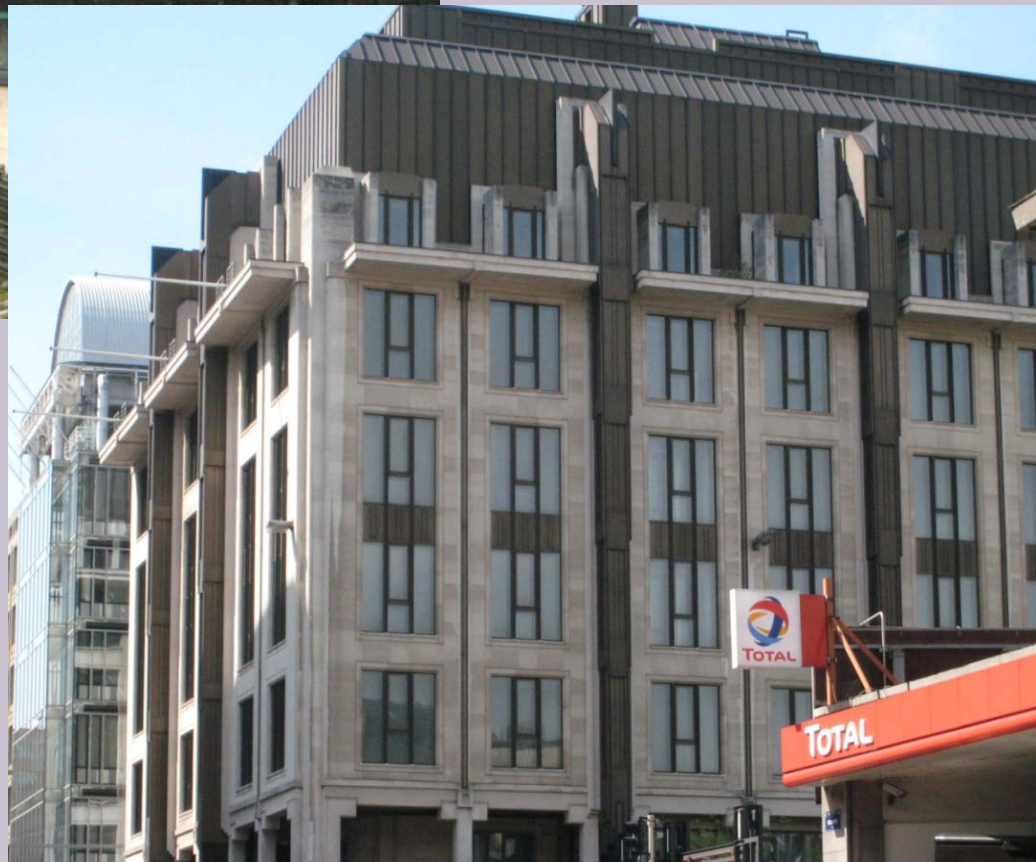

145.321 m2 surface brut hors sol

PRAS : principalement zone administrative

PRD PCD : revitalisation habitat ; amélioration cadre de vie

Anc. siège CGER
Alfred Chambon
1953
2472 employés

Grand hall public

Marcel Lambrichs
1972-1975