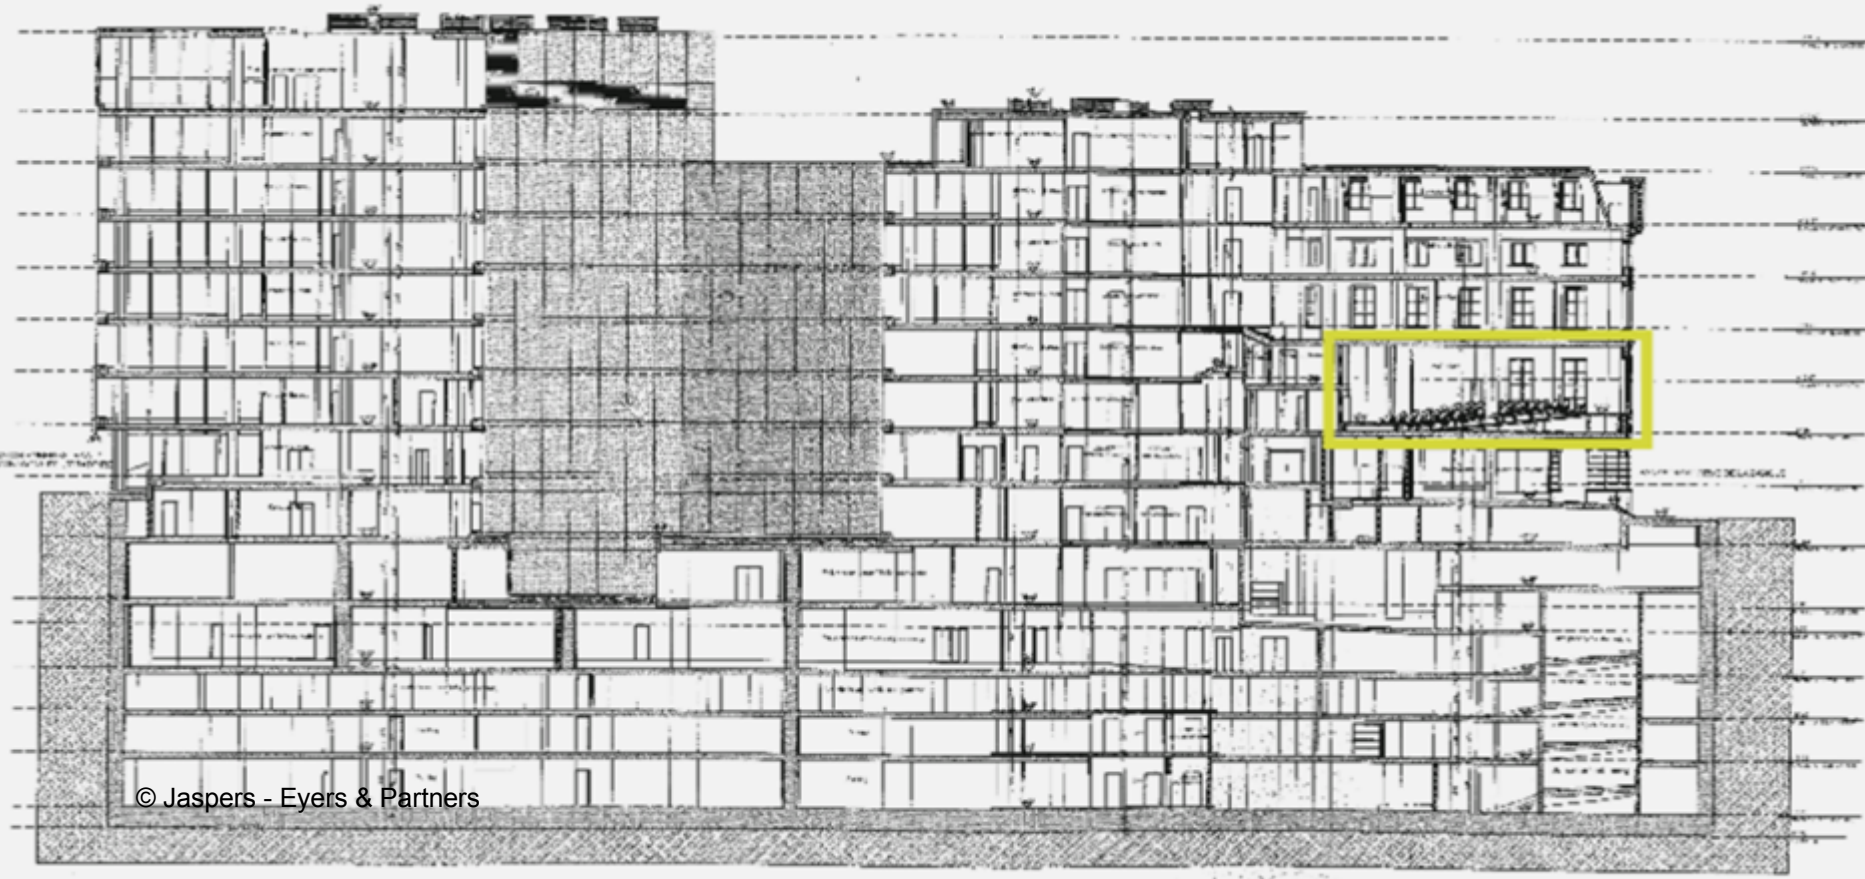

© Jaspers - Eyers & Partners